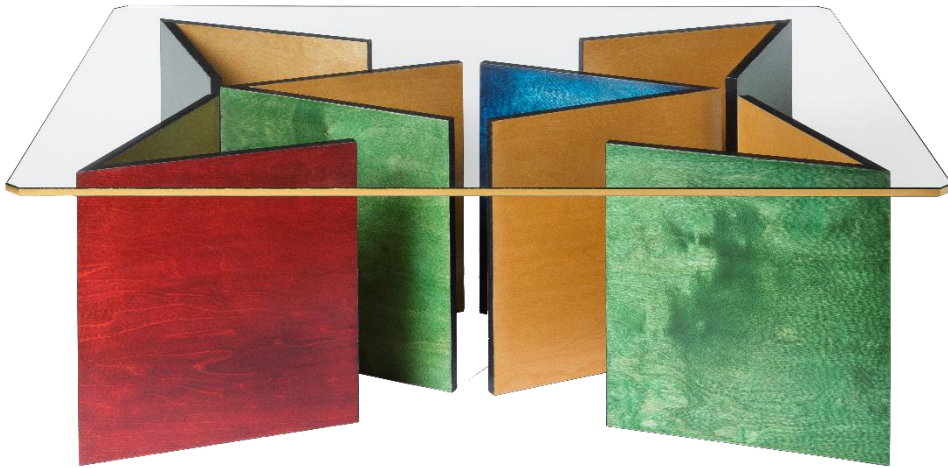

MESA DORADA

Contrachapado, madera de Abedul natural o de color,
cuero negro y cristal con borde dorado
Largo 120cm x Ancho 100cm x Alto 40cm